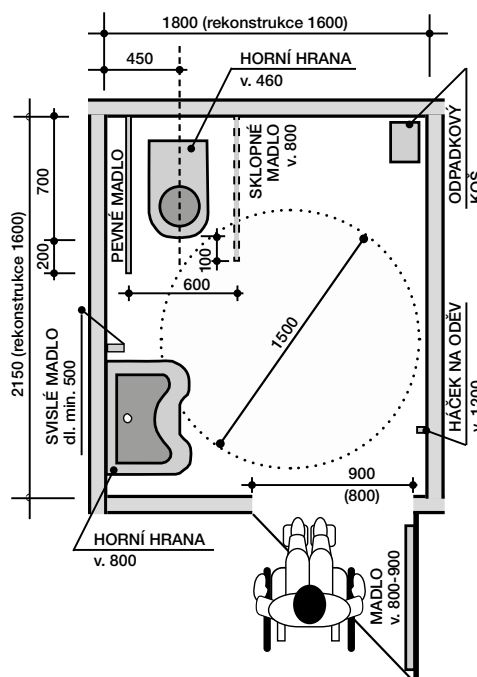

KOUPELNA OPEN

WC KABINA

Požadovaná rozloha bezbariérové WC kabiny je alespoň 180 x 215 cm, u rekonstrukcí 160 x 160 cm. WC kabina při využití asistence pak musí mít minimálně 220 x 215 cm. Po osazení všech zařizovacích předmětů musí být zachován volný manipulační prostor o průměru nejméně 150 cm.

- **WC mísa:** horní hrana sedátka 46 cm nad podlahou, osa mísy od boční stěny 45 cm. Při využití asistence musí mít WC mísu osazenou v ose stěny proti vstupu. Mezi čelem mísy a zadní stěnou kabiny musí být alespoň 70 cm. Záchod musí umožnit boční, čelní nebo diagonální nástup.
- **Vodorovná madla:** od obou stran mísy musí být madla vzdálena 60 cm a ve výši 80 cm nad podlahou. U mísy s přístupem z jedné strany musí být madlo sklopné, toalety s využitím asistence či přístupem z obou stran musí být obě madla sklopná. Pevné madlo musí mísu přesahovat o 20 cm, sklopné alespoň o 10 cm.
- **Splachování:** musí být umístěno v dosahu člověka sedícího na WC míse. Ovládání musí být nejvýše 120 cm nad podlahou. Ovládání na stěně musí být v dosahu osoby sedící na WC míse.
- **Umyvadlo:** musí umožnit podjezd osoby na vozíku, horní hrana umyvadla musí být 80 cm vysoko.
- **Svislé madlo:** délka alespoň 50 cm, umístěno vedle umyvadla.
- **Zrcadlo:** k užití pro osobu na vozíku i pro osobu stojící. Ovládací páka sklopného zrcadla nesmí vystupovat do prostoru. Pevné zrcadlo musí mít spodní hranu maximálně 90 cm nad podlahou a horní hranu alespoň 180 cm.
- **Nouzové volání:** ovladač musí být 60 až 120 cm vysoko v dosahu ze sedátka, v dosahu z podlahy nejvýše 15 cm nad podlahou.
- **Háček na oděv a odpadkový koš:** patří k povinnému vybavení kabiny.