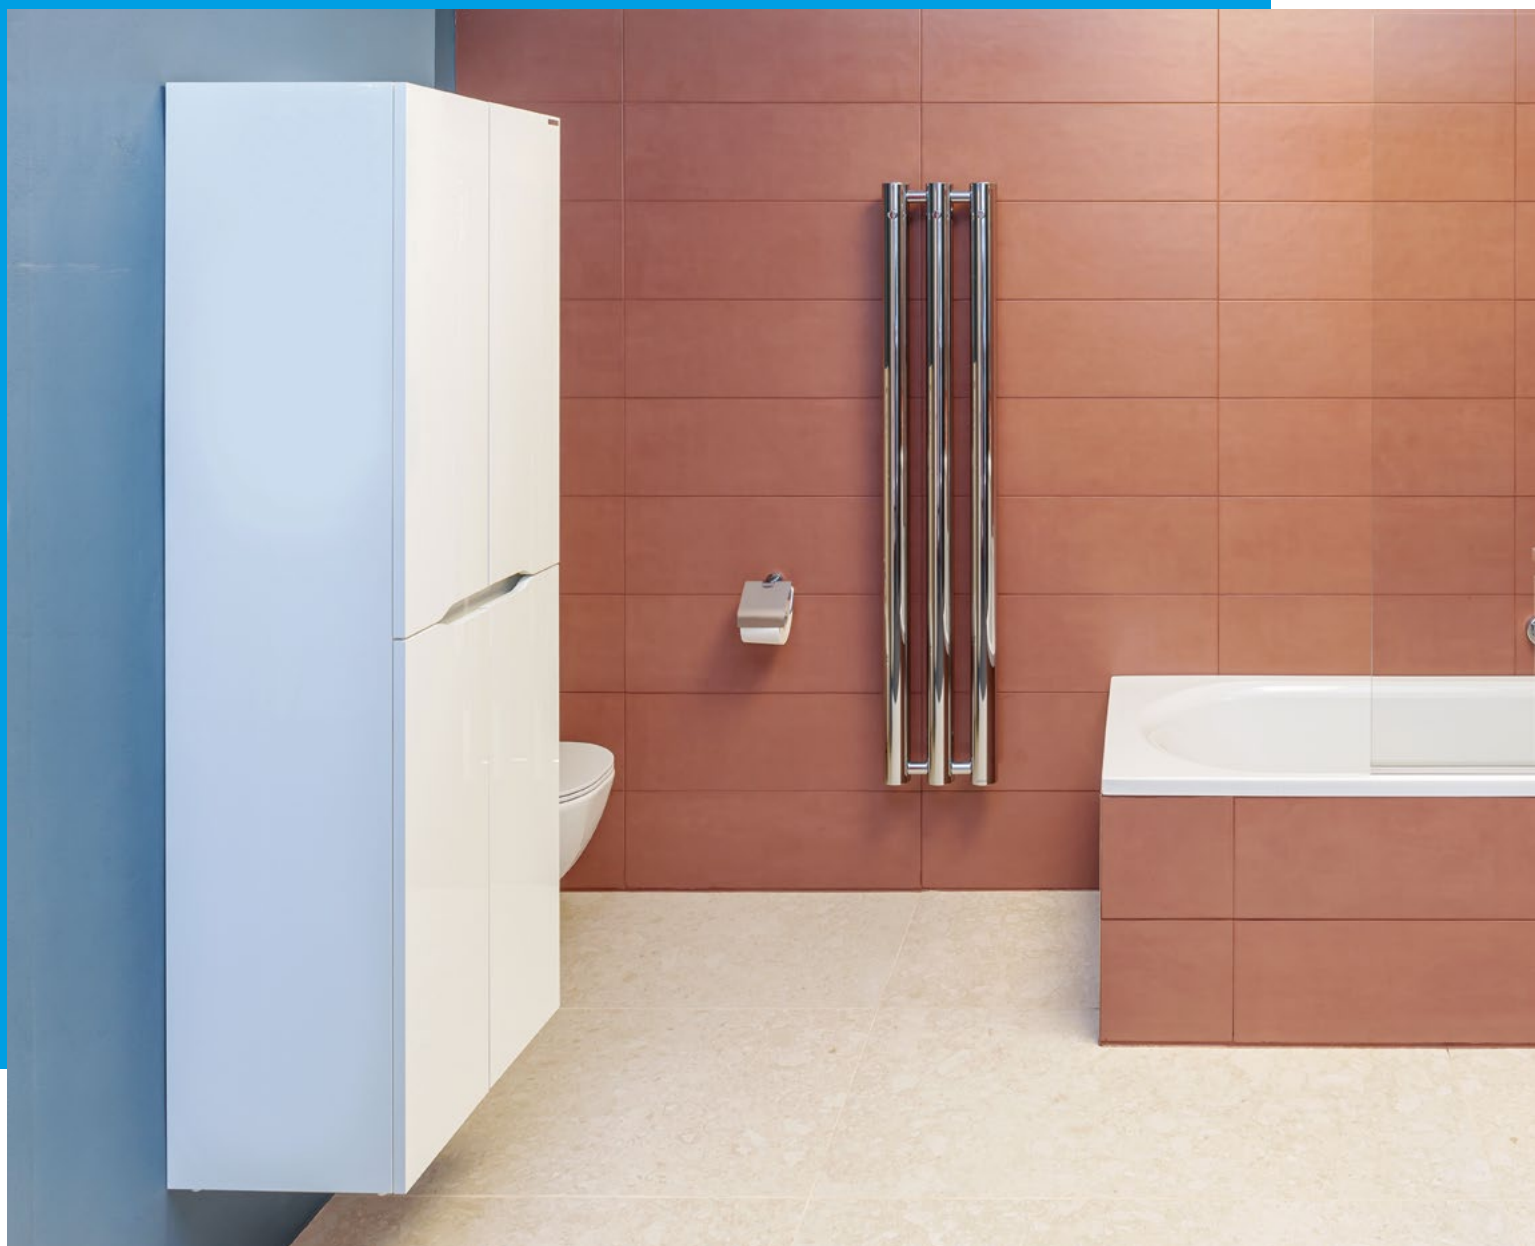

KOUPELNA JAZZ