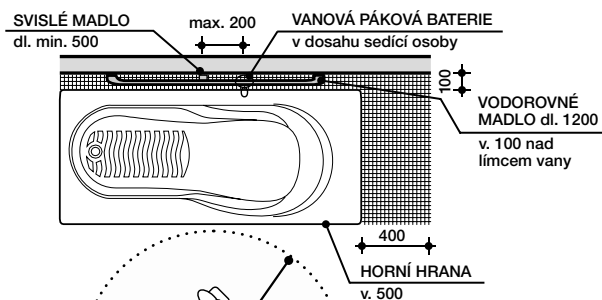

VANY

U podélné strany vany musí být volný prostor minimálně 150 cm.

- **Výška vany:** horní hrana vany maximálně 50 cm nad podlahou.
- **Odsazení vany:** od přilehlé stěny minimálně o 10 cm. V záhlaví vany musí být přizděná plocha o šířce alespoň 40 cm.
- **Kolem vany:** je-li vana u zdi, musí být na zdi vodorovné madlo délky alespoň 120 cm ve výšce 10 cm nad lícem vany a svislé madlo délky nejméně 50 cm max. 20 cm od vanové baterie.
- **Vanová baterie:** baterie musí být páková a musí být osazena na podélné straně vany v dosahu osoby sedící ve vaně.

SANITÁRNÍ KERAMIKA | KOUPELNOVÝ NÁBYTEK

Umyvadlo pro osoby pohybuující se na vozíku, s otvorem, bez přeřadu, 64 x 55 cm	162370	2 995 Kč
Sifon podomítkový	295035	583 Kč
Ventil odpadní	295150	156 Kč
WC závěsné pro osoby s tělesným postižením 70 x 36 cm	162848	7 744 Kč
WC sedátko bez poklopu	162873	900 Kč
Deska ovládací dual flush barva: chrom	292782	1 488 Kč
Tlačítko pro vzdálené splachování barva: chrom	268152	2 337 Kč
Modul pro WC, zazdívací na pevnou zeď	657328	5 770 Kč

VODOVODNÍ BATERIE | SPRCHOVÝ PROGRAM

Baterie umyvadlová bez výpusti	690286	991 Kč
'Lékařská' páka pro umyvadlovou baterii	734498	289 Kč
Baterie sprchová nástěnná s příslušenstvím	732671	1 911 Kč

VANA | SPRCHOVÝ KOUT

Stěna sprchová boční Walk-in, 120 x 200 cm, sklo čiré + Kermi Clean, rám stříbrný lesk	563962	12 971 Kč
Žlab sprchový šířka 85 cm + 6 cm okraj, nerez	292734	6 797 Kč
Mřížka ke žlabu šířka 85 cm, nerez	292737	1 706 Kč

TOPENÍ

Koupeelný radiátor 60 x 150 cm, barva: chrom	238592	10 977 Kč

SPECIÁLNÍ DOPLŇKY

Madlo pevné 60 cm, nerez	248931	2 068 Kč
Madlo pevné 81,3 cm, nerez	248934	2 946 Kč
Madlo sklopné 81,3 cm, nerez	248941	3 540 Kč
Sedátko do sprchového koutu, sklopné, nerez/plast	248956	5 319 Kč
Zrcadlo bez osvětlení, výklopné 60 x 40 cm	248998	4 960 Kč
Dávkovač mýdla 10 x 15 cm, 500 ml, nerez	252684	817 Kč
Háček dvojitý, chrom	313676	313 Kč
Koš odpadkový objem 5 litrů, nerez mat	730673	720 Kč
Zásobník papírových ručníků 27 x 26,5 cm, nerez	252676	1 804 Kč
Zásobník WC papíru Ø 31 cm, nerez	616586	1 735 Kč
WC souprava závěsná, nerez	252674	1 585 Kč

OBKLADY | DLAŽBY

Obklad blanco 25 x 70 x 0,85 cm, bal. 1,58 m²	603090	799 Kč/m²
Obklad taupe 25 x 70 x 0,85 cm, bal. 1,58 m²	616577	799 Kč/m²
Dekor band 25 x 70 x 0,85 cm, bal. 1,58 m²	603092	849 Kč/m²
Dekor cubic 25 x 70 x 0,85 cm, bal. 1,58 m²	616578	849 Kč/m²
Dlažba šedoběžová R10, PEI 4, 60 x 60 x 1 cm, bal. 1,08 m²	688518	954 Kč/m²

Uvedené ceny jsou s DPH.

novinka mrazuvzdornost rektifikace lesk mat lesk / mat