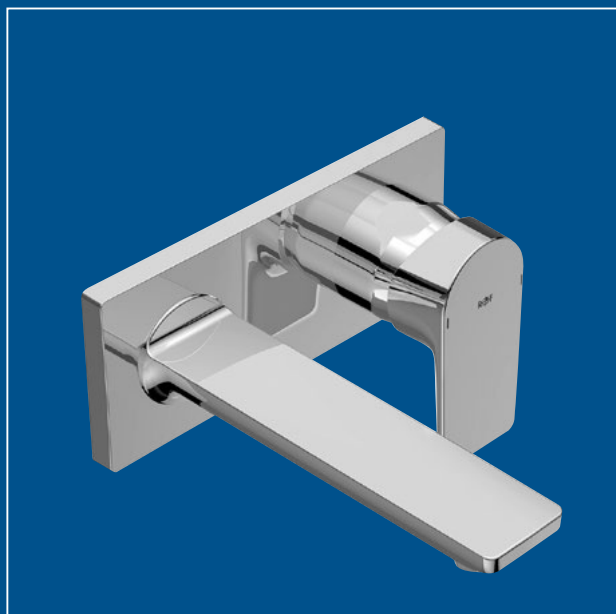

2023
2024

10 + 1 inspirace pro **koupelnu**

RICHTER  FRENZEL

Kvalita za přátelské ceny

REIF **OPTILINE**

REIF **PLANO**

Privátní značky **R+F Optiline** a **R+F Plano** nabízejí kvalitní a přitom cenově dostupné výrobky. Vynikající poměr kvalita versus cena je velkou přidanou hodnotou našich produktů z oblasti sanita, topení, instalací a obnovitelných zdrojů energie.