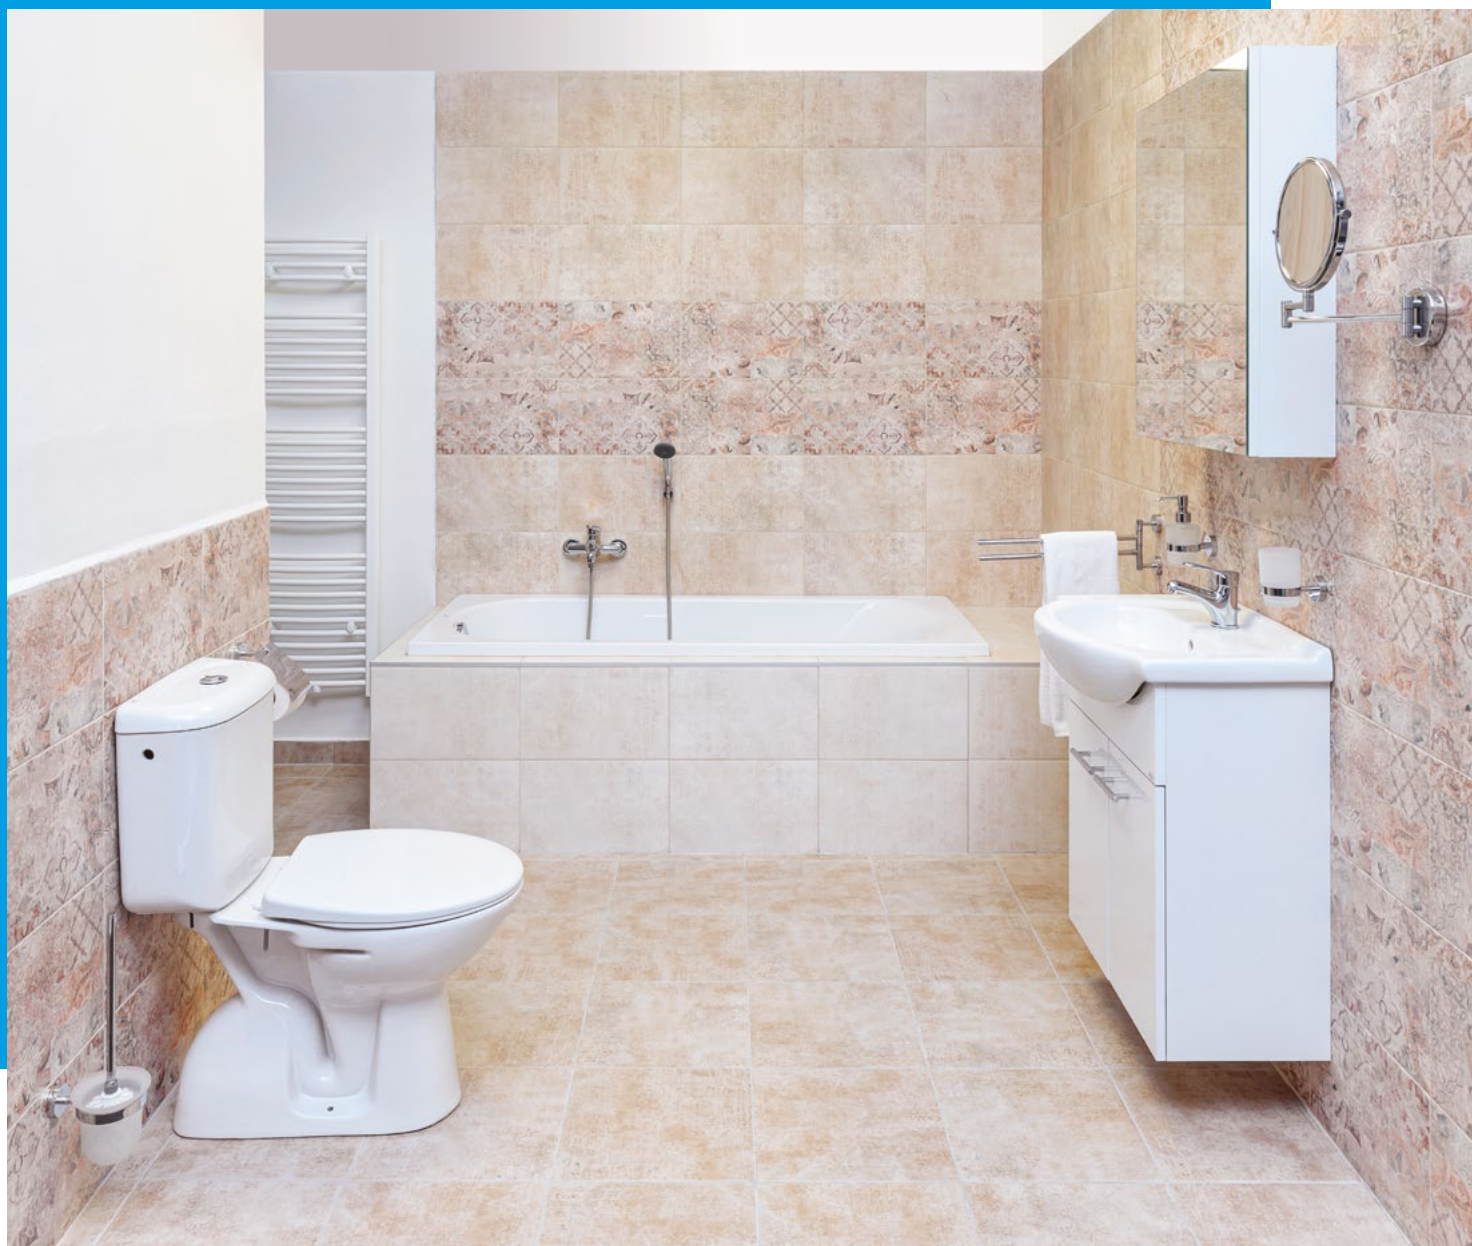

Listela †
hnědá, 40 × 1,5 cm
kód 571249
209 Kč/ks

Uvedené ceny jsou s DPH.

🆕 novinka 🌀 mrazuvzdornost 📐 rektifikace † lesk □ mat 🗪 lesk / mat

KOUPELNA STAR

KLASICKÁ KOUPELNA S NENÁROČNÝM ROZPOČTEM

Nedělejte kompromisy. Dopřejte si kompletní vybavení Vaší koupelny i s nižším rozpočtem. Obklad a dlažba v oblíbené smetanovo-béžové kombinaci doplňuje atraktivní dekor. Naši designéři využili šikovně méně tradiční dispozici koupelny a niku se sprchovým koutem umístili „za roh“. Jistě nepřehlédnete ani vanu, takže v koupelně STAR můžete relaxovat podle Vašich představ. Skříňka s půlkruhovým umyvadlem a další koupelnový nábytek poskytují dostatek úložných prostor. Tato koupelna se nejmenuje STAR jen tak. Je totiž hvězdou–stálící v oblíbenosti.