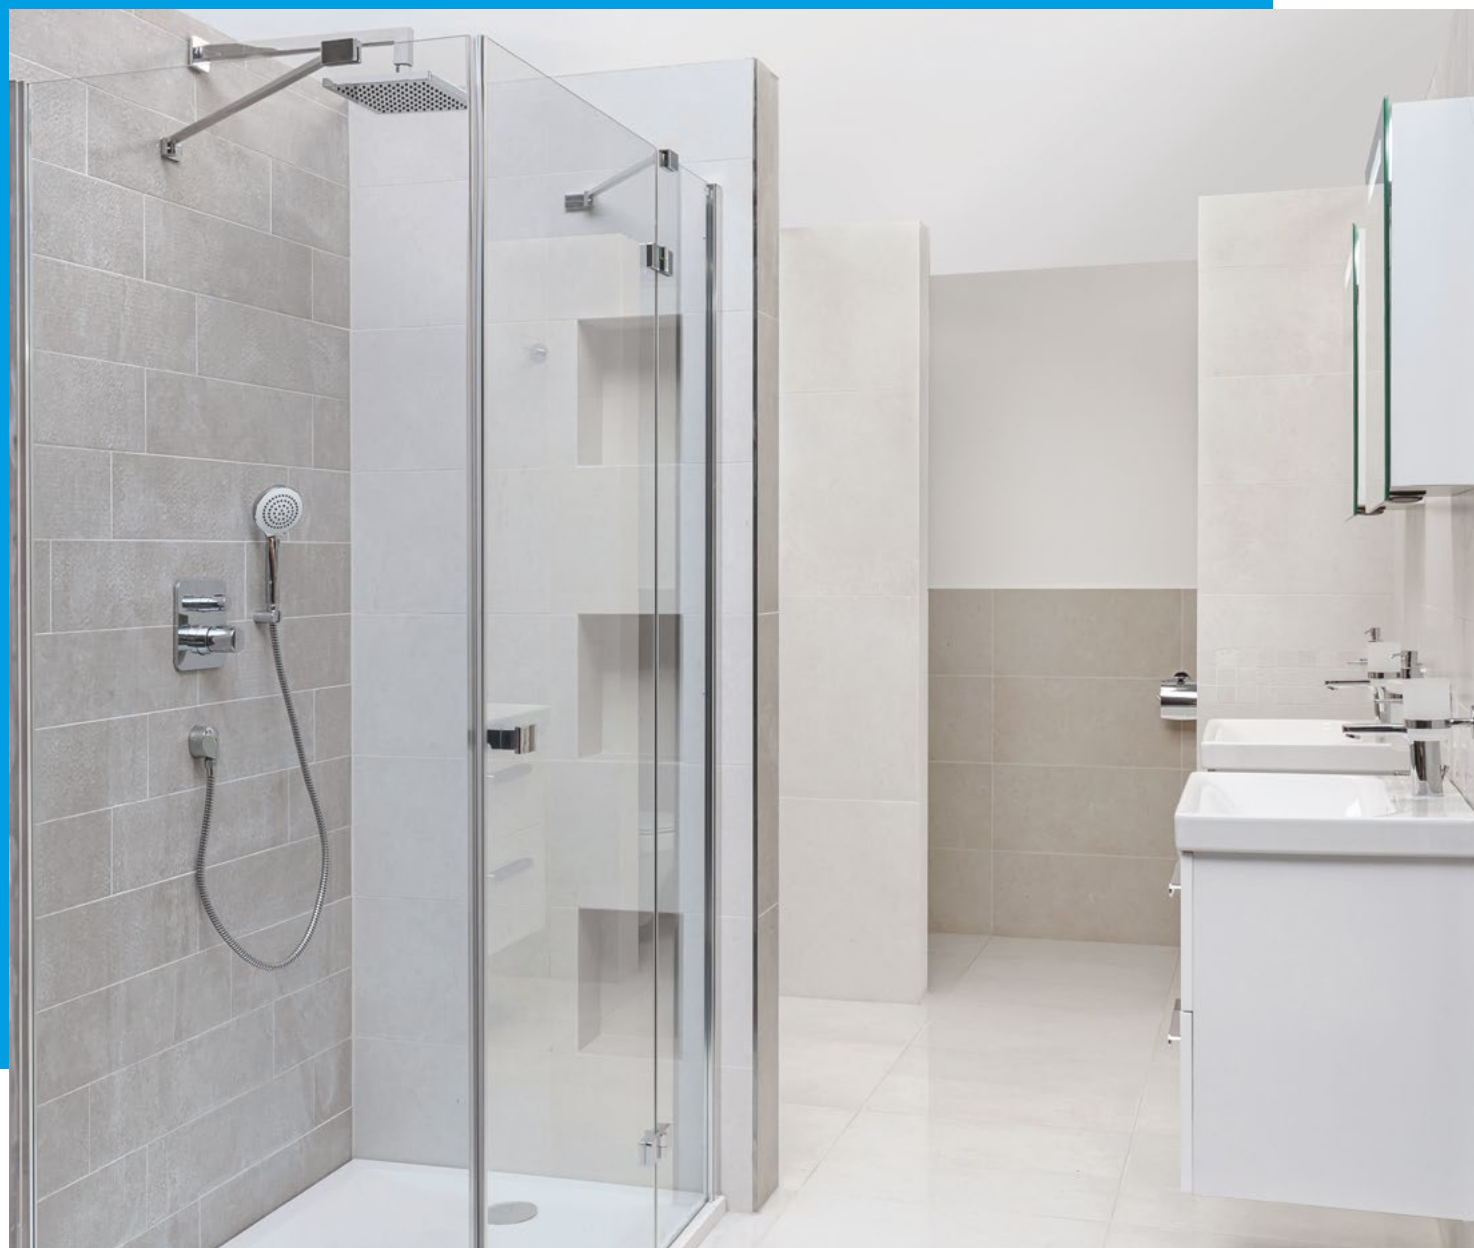

KOUPELNA FRESH

ZAJÍMAVÁ KOUPELNA PLNÁ SVĚŽÍCH NÁPADŮ

FRESH je moderní a dispozičně zajímavě členěná rodinná koupelna. Dvě umyvadla nebo velkoryse řešený sprchový kout jsou zárukou pohodlí pro každého člena domácnosti při užívání koupelny. Za zmínku jistě stojí vtipné odkládací niky ve stěně sprchového koutu a úložný prostor se skleněnými poličkami v nice vedle moderního otopného tělesa. Připočteme-li dvě umyvadlové a dvě zrcadlové skříňky, je na tom FRESH s úložným prostorem opravdu velmi dobře. Matný obklad koupelny je řešen v dnes tolik oblíbené béžové škále včetně trendy mozaiky.