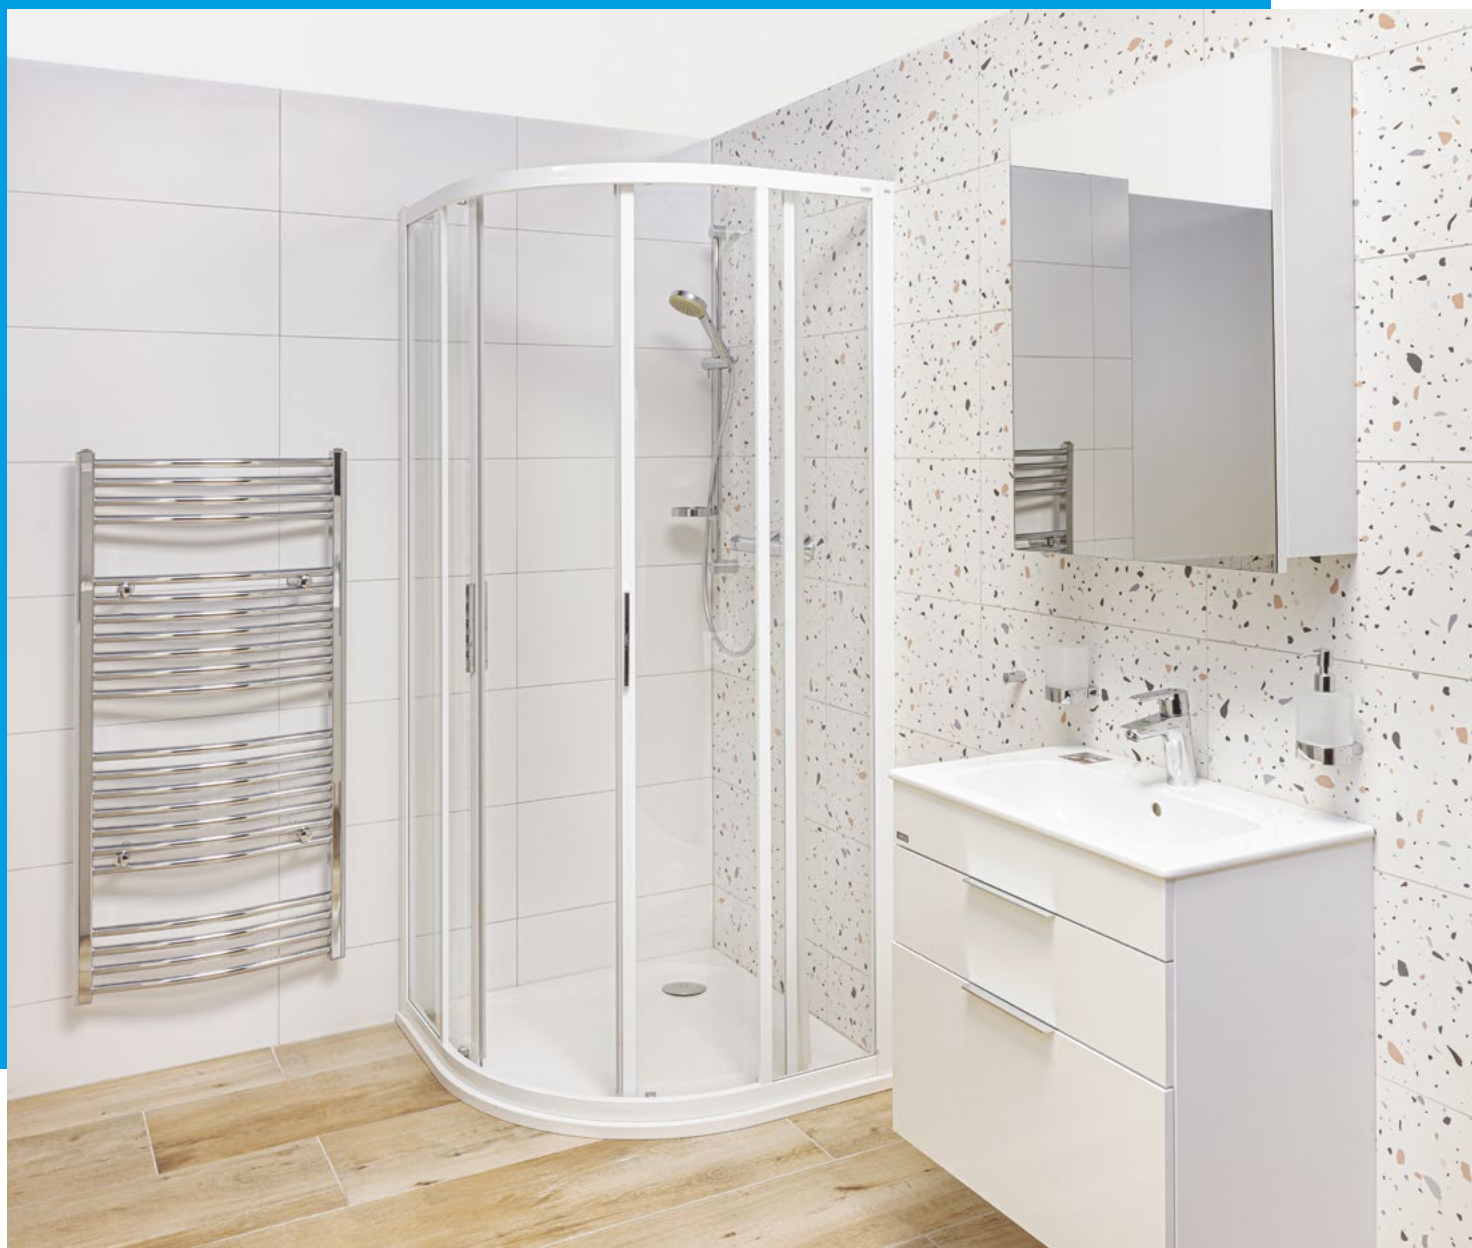

KOUPELNA WEST

KOUPELNA PRO KREATIVNÍ A ODVÁŽNÉ

Prostorově nenáročná koupelna, ve které ale nic nechybí. Dlažba v designu neopracovaných prken je trendem poslední doby a naleznete ji i zde, v koupelně WEST. S osobitým designem použitého obkladu se buď příliš neztotožníte nebo se do něj zamilujete. Jistě Vás zaujme šikovní dispoziční řešení WC zóny. Sprchový kout s posuvnými dveřmi uspokojí i ty nejnáročnější uživatele. Určitě Vás také nadchne dostatek úložného prostoru o který se v koupelně WEST starají celkem tři skříňky.