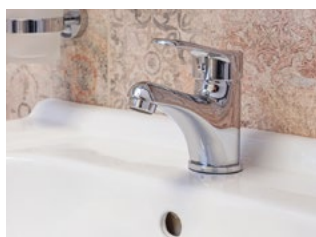

Listela †
hnědá, 40 × 1,5 cm
kód 571249
209 Kč/ks

Uvedené ceny jsou s DPH.

🆕 novinka 🌀 mrazuvzdornost 📐 rektifikace † lesk □ mat 🗪 lesk / mat

KOUPELNA STAR

KLASICKÁ KOUPELNA S NENÁROČNÝM ROZPOČTEM

Nedělejte kompromisy. Dopřejte si kompletní vybavení Vaší koupelny i s nižším rozpočtem. Obklad a dlažba v oblíbené smetanovo-béžové kombinaci doplňuje atraktivní dekor. Naši designéři využili šikovně méně tradiční dispozici koupelny a niku se sprchovým koutem umístili „za roh“. Jistě nepřehlédnete ani vanu, takže v koupelně STAR můžete relaxovat podle Vašich představ. Skříňka s půlkruhovým umyvadlem a další koupelnový nábytek poskytují dostatek úložných prostor. Tato koupelna se nejmenuje STAR jen tak. Je totiž hvězdou–stálící v oblíbenosti.