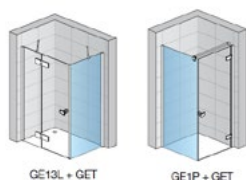

Zástěna sprchová pevná stěna	Specifikace	Kód	Cena bez DPH	Cena s DPH
S magnetickým těsněním pro dveře do niky Geneve. PLANO / KAT RONG	barva Aluchrom	427335	1 799 Kč	2 177 Kč
Povinné příslušenství pro dveře do niky.				

Zástěna sprchová pevná stěna	Specifikace	Kód	Cena bez DPH	Cena s DPH
Geneve GET, ke dveřím otvíracím, sklo čiré + úprava PLANO / KAT RONG	80 × 200 cm, barva Aluchrom, L/P	427330	7 169 Kč	8 674 Kč
	90 × 200 cm, barva Aluchrom, L/P	427331	7 379 Kč	8 929 Kč
	100 × 200 cm, barva Aluchrom, L/P	427332	7 489 Kč	9 062 Kč
	120 × 200 cm, barva Aluchrom, L/P	427333	8 129 Kč	9 836 Kč
	na míru 75-120× až 200 cm, barva Aluchrom, L/P	427334	11 659 Kč	14 107 Kč

Příslušenství		Kód	Cena bez DPH	Cena s DPH
Lišta prahová Geneve ke dveřím otvíracím, rovná barva Aluchrom PLANO KAT RONG		427336	749 Kč	906 Kč
Lišta prahová Geneve ke dveřím otvíracím typu čtvrtkruh barva Aluchrom PLANO KAT RONG		427337	1 499 Kč	1 814 Kč
Vzpěra stabilizační Geneve stěna /sklo pro boční stěnu 150 cm, chrom PLANO KAT RONG		692944	1 749 Kč	2 116 Kč
Vzpěra stabilizační Geneve stěna /sklo Tkus, pro dveře s pevnou stěnou v rovině a boční stěnu 150 cm, chrom PLANO / KAT RONG		692945	2 299 Kč	2 782 Kč
Vzpěra stabilizační Geneve stěna /sklo Tkus, pro dveře s pevnou stěnou v rovině 150 cm, chrom PLANO / KAT RONG		692946	1 979 Kč	2 395 Kč
Profil nastavovací Geneve – nelze použít pro 1-dílné dveře bez pevného pole 2,5 × 200 cm, barva Aluchrom, PLANO / KAT RONG		563964	1 459 Kč	1 765 Kč