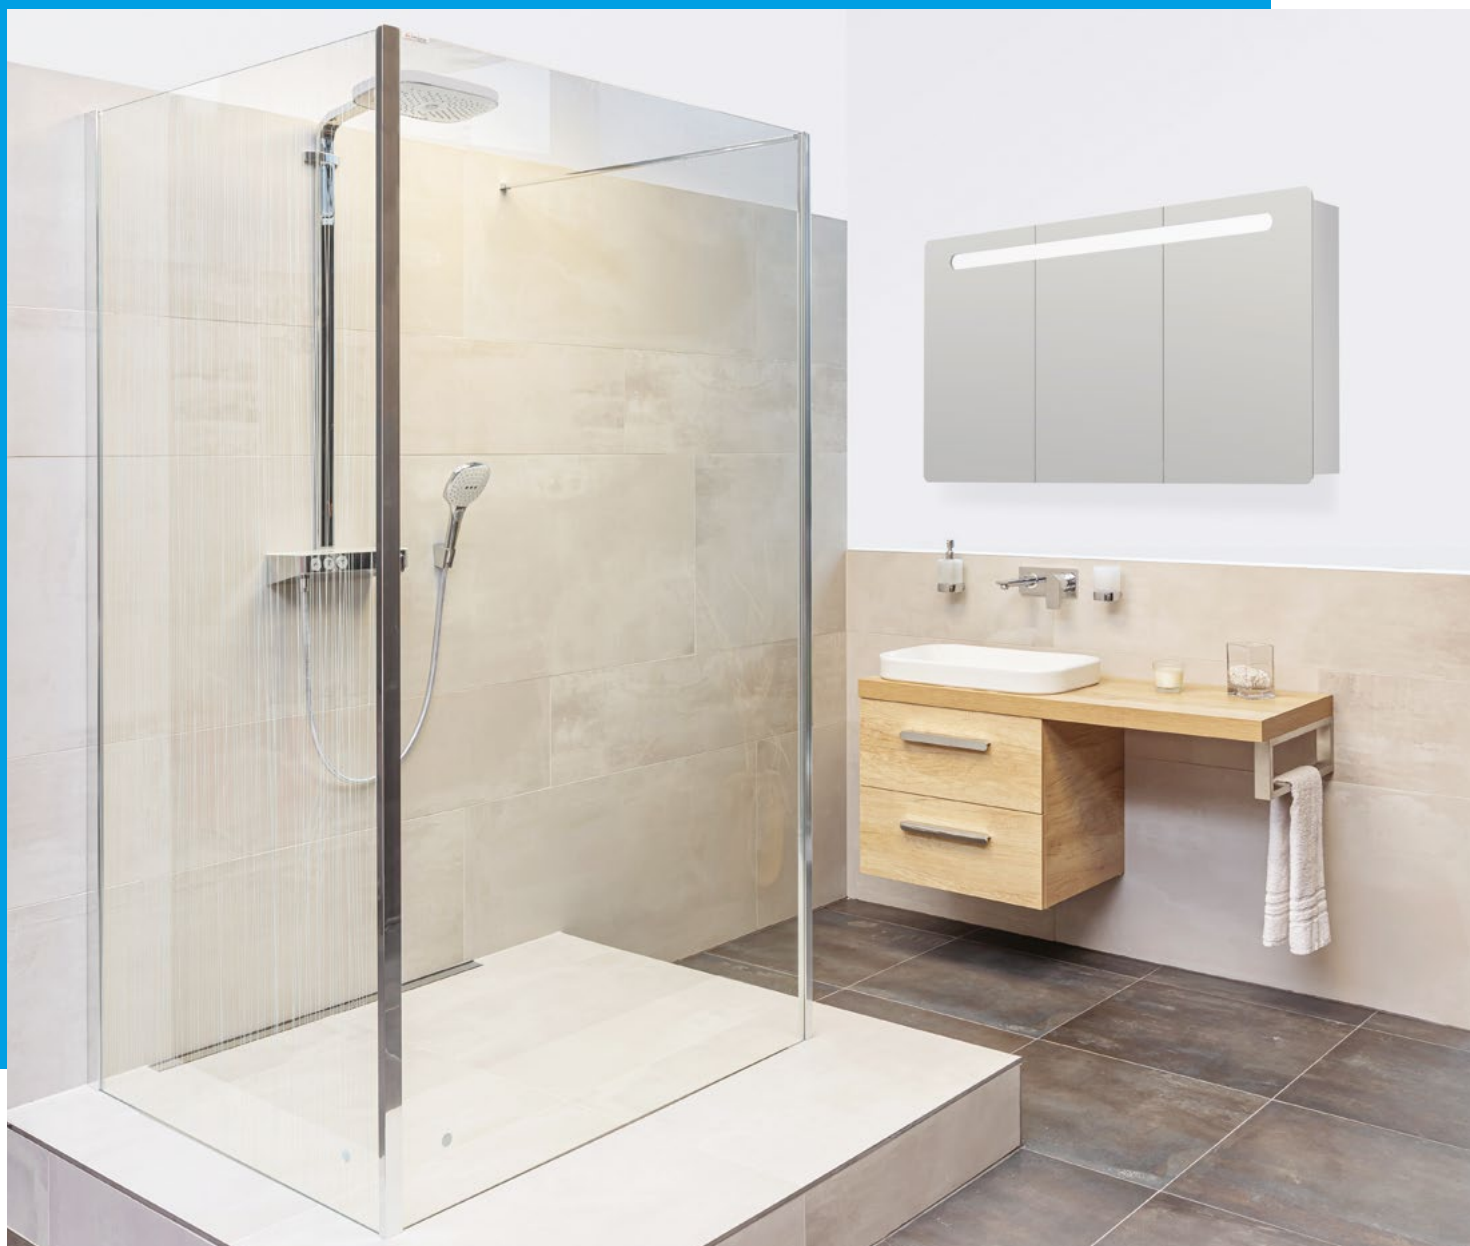

KOUPELNA PRIDE