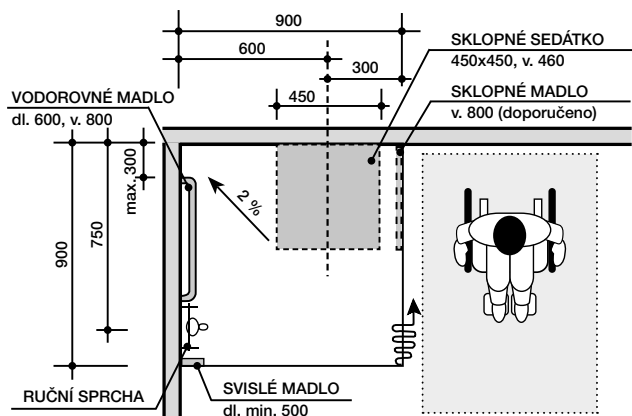

SPRCHOVÉ KOUTY A BOXY

Min. půdorys 90 x 90 cm. Rozdíl podlahy a dna max. 2 cm.

- **Místo pro odložení vozíku:** musí být vedle koutu či boxu a vozík musí být od prostoru koutu oddělitelný zástěnou nebo závěsem.
- **Madla:** musí být umístěna v místě sprchy. Vodorovné 80 cm nad podlahou, 60 cm dlouhé a maximálně 30 cm od rohu koutu. Svislé o délce alespoň 50 cm a umístěné 90 cm od rohu koutu.
- **Sklopné sedátko:** rozměry 45 x 45 cm, umístěné 46 cm nad podlahou v osové vzdálenosti 60 cm od rohu sprchového koutu.
- **Sprchová baterie:** musí být na stěně kolmé k sedátku a maximálně 75 cm od rohu koutu a musí být s pákovým ovládním.
- **Nouzové volání:** ovladač musí být 60 až 120 cm vysoko v dosahu ze sedátka, v dosahu z podlahy nejvýše 15 cm nad podlahou.